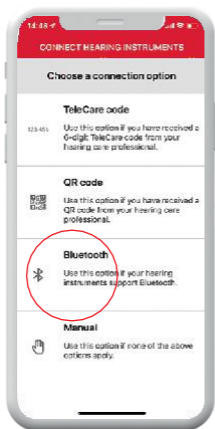

Povežite se sa slušnim aparatom preko Bluetooth-a